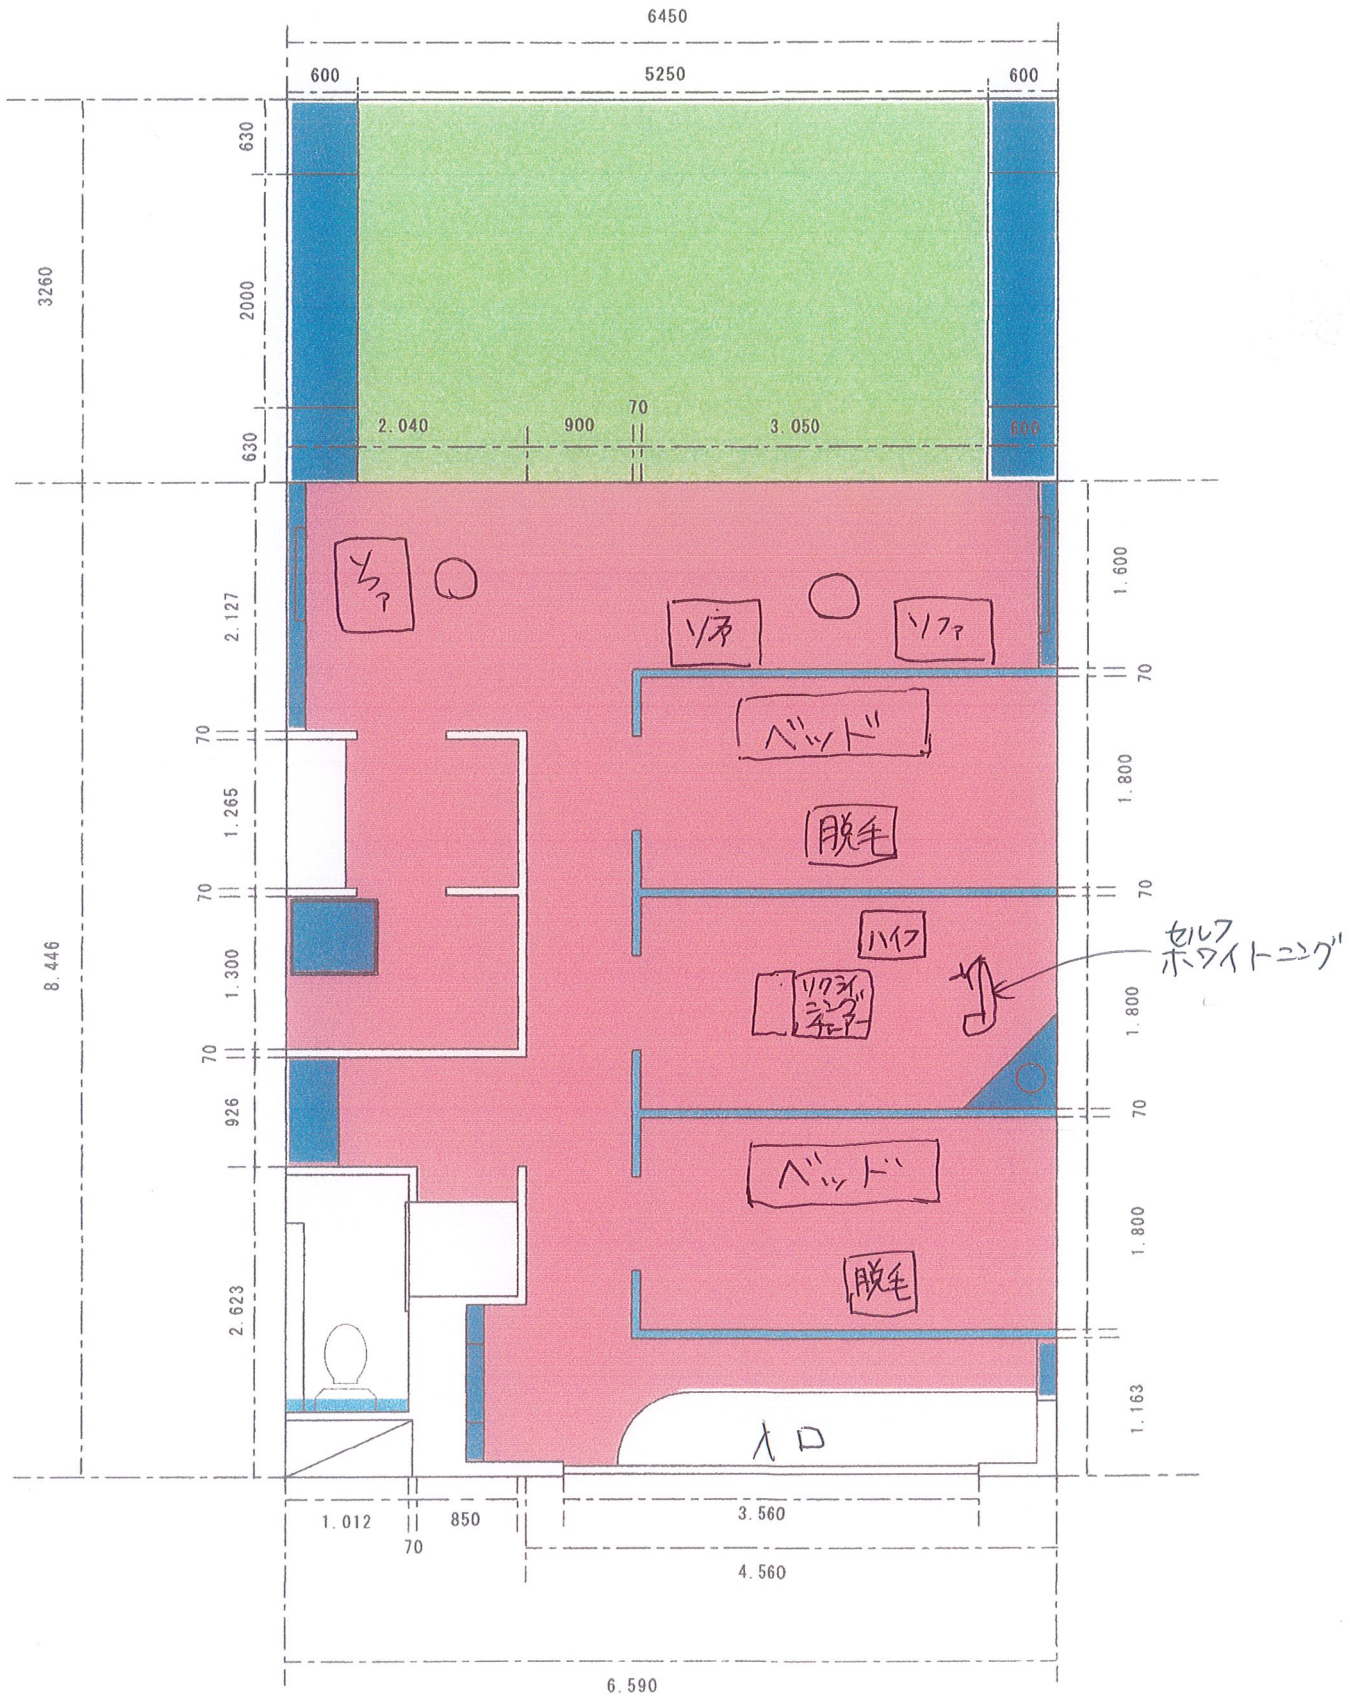

- 造作棚・衛生器具
- ウッドデッキ張替え
- 床上げ (H200)
- 間仕切壁造作

セルフホワイトニング